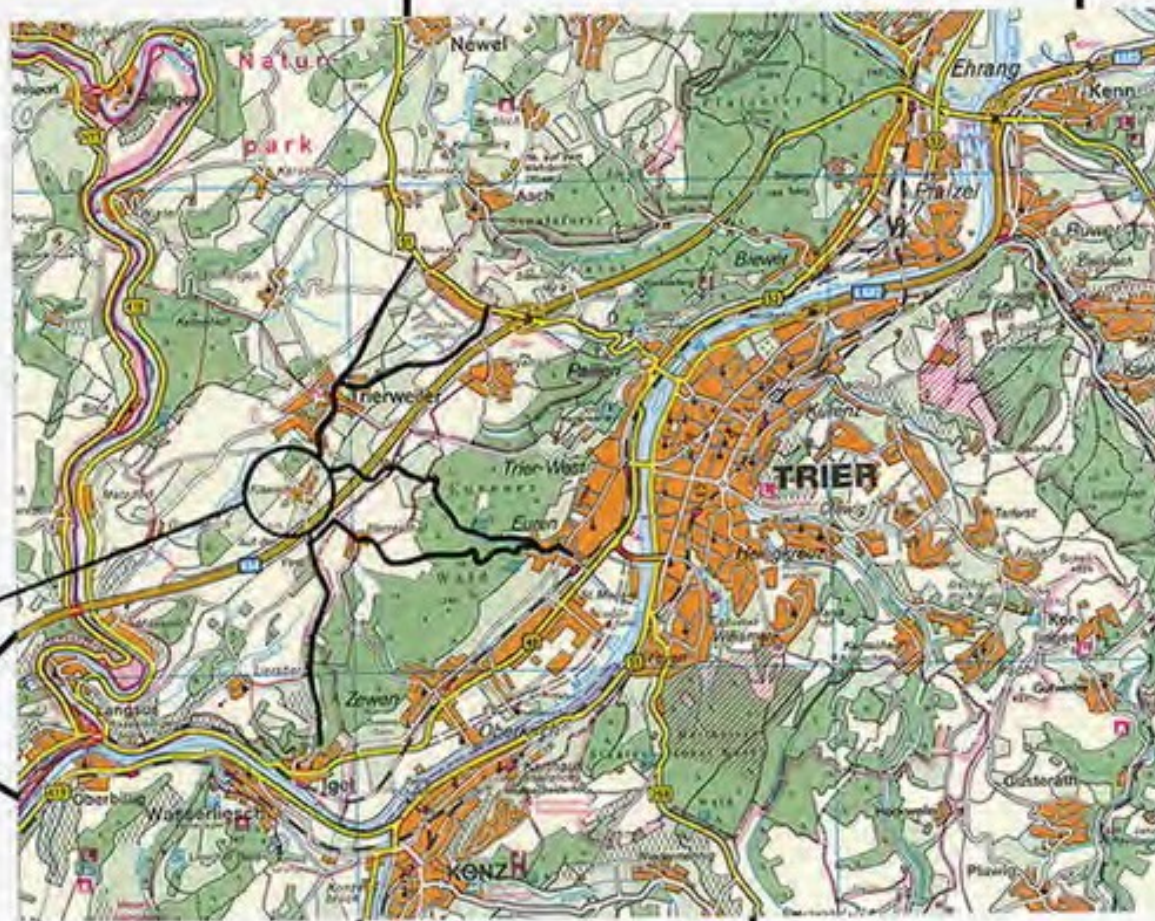

Tel.: 0651 / 9981574

FAX: 0651 / 9981575

Fussenich finden Sie aus Trier kommend:

- über die B 51 Abzweigung Sirzenich oder Neuhaus
- über Euren Richtung Herresthal oder Waldfrieden
- über Igel Richtung Trierweiler

Aus Luxemburg kommend über Remich, Wellen, Wasserbillig:

Durch die Eifel kommend aus:
Köln, Aachen, Bitburg (B 51)

Über die A 1 aus: Koblenz, Mainz,
Kaiserslautern u.Saarbrücken

Aus Saarbrücken über Merzig:

Aus Saarbrücken über Losheim: